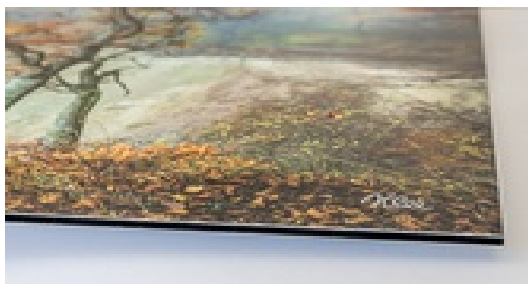

**Priser på Tage Klee Billeder galleri print direkte
lamineret bag mat acryl med aludibond bagside
(alu-sandwich) tåler fugt
Pr. 1 oktoberber 2022:**

Billede u. ramme – træramme kan leveres

Metal beslag eller Aluramme til ophæng