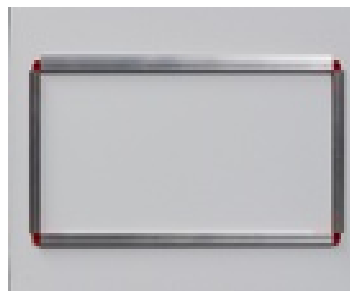

**Priser på Tage Klee Billeder galleri print direkte
lamineret bag mat acryl med aludibond bagside
(alu-sandwich) tåler fugt
Pr. 1 oktoberber 2022:**

Billede u. ramme – træramme kan leveres

Metal beslag eller Aluramme til ophæng