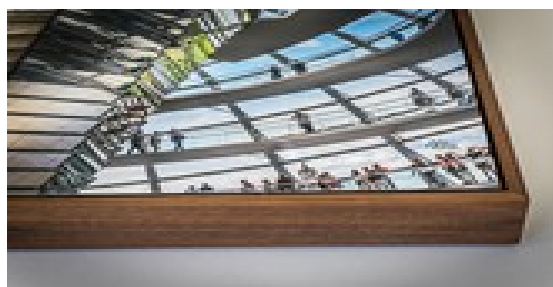

## Priser på Tage Klee Billeder på mat acryl og Dibond® som bagplade med og uden håndlavede ædeltræs-rammer pr 1 maj 2021:

Billede uden ramme

Billede med træramme af Amerikansk nøddetræ

30 x 40 cm. kr. med ophæng men uden ramme - med moms = kr. 700,-