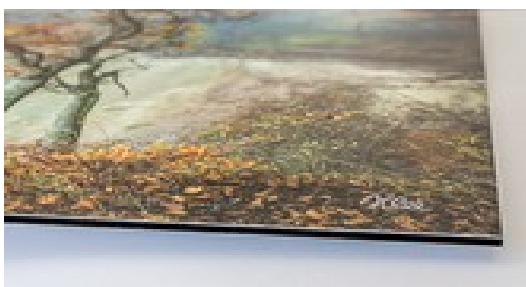

## Priser på Tage Klee Billeder på mat acryl og Dibond® som bagplade med og uden håndlavede ædeltræs-rammer pr 1 maj 2021:

Billede uden ramme

Billede med træramme af Amerikansk nøddetræ

30 x 40 cm. kr. med ophæng men uden ramme - med moms = kr. 700,-